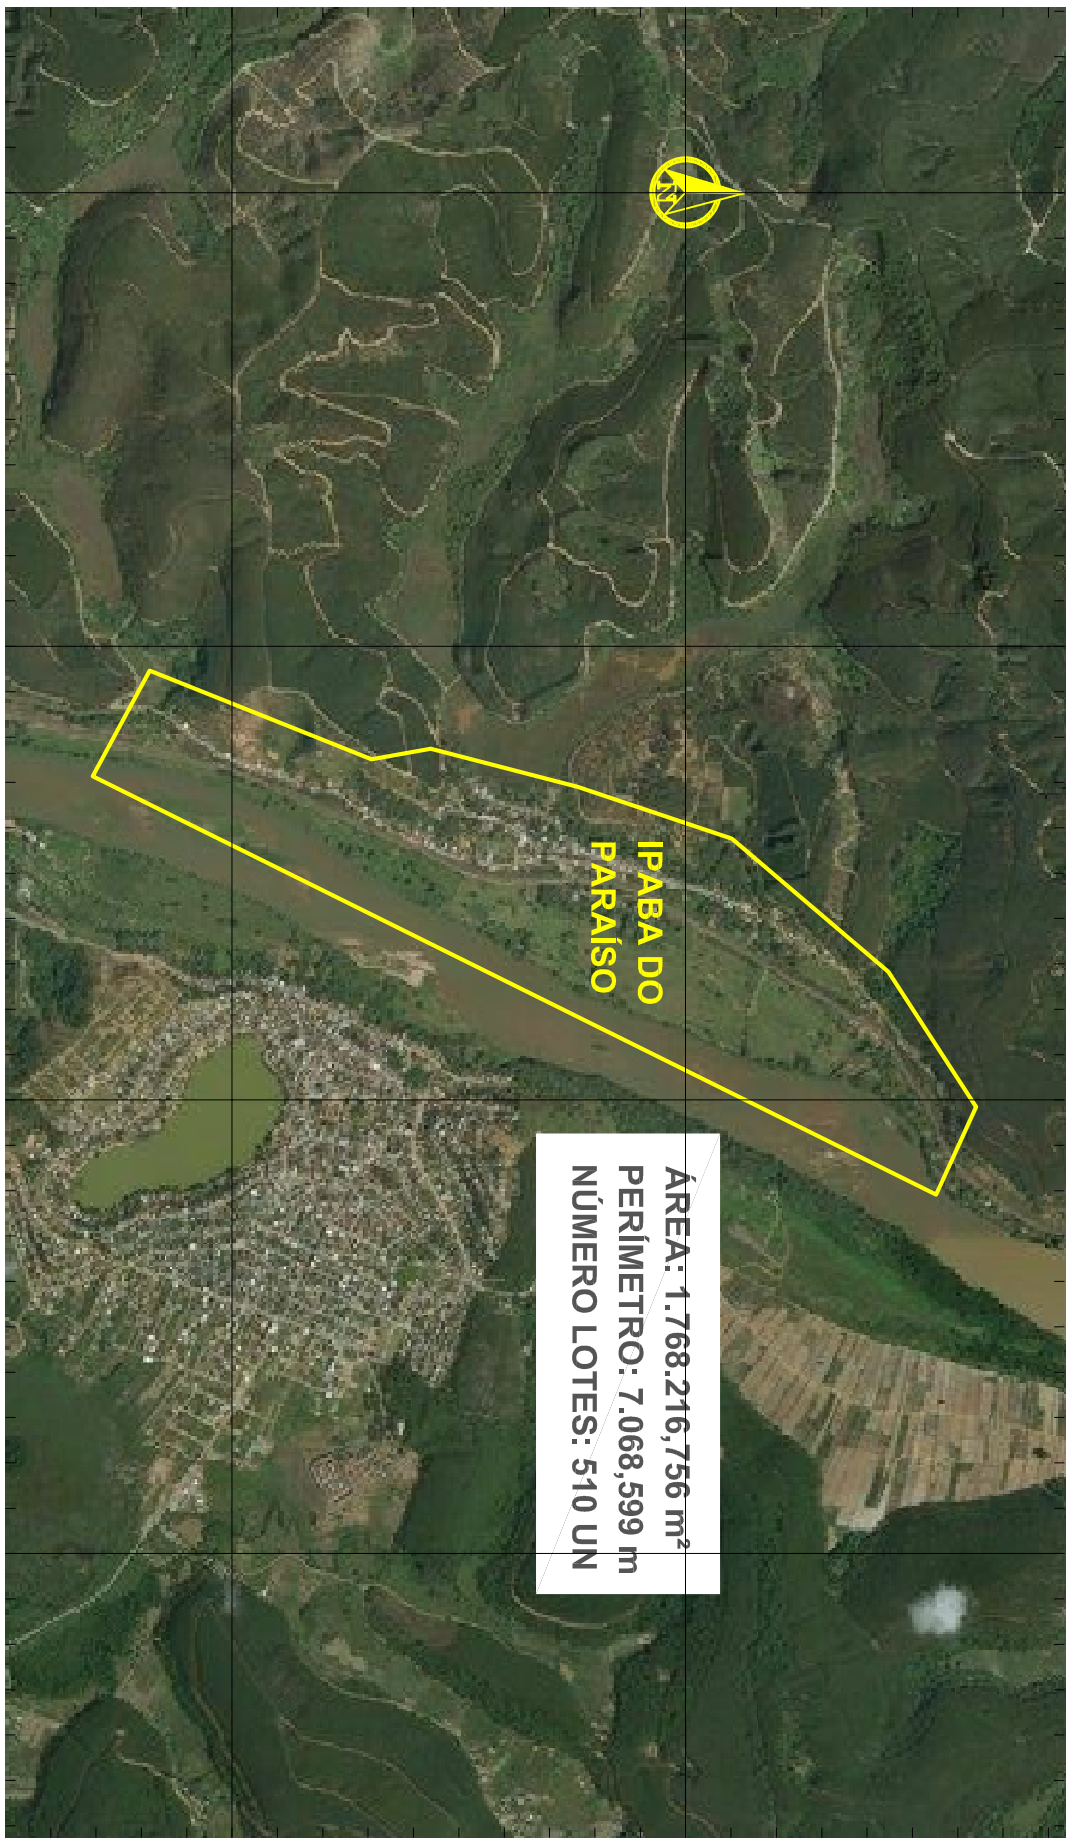

768000.000

769500.000

771000.000

772500.000

7852500.000

7851000.000

768000.000

769500.000

771000.000

772500.000

ÁREA: 1.768.216,756 m²
PERÍMETRO: 7.068,599 m
NÚMERO LOTES: 510 UN

NOTAS
1 - Número de lotes aproximados.

AGÊNCIA DE PRESERVAÇÃO DO PATRIMÔNIO CULTURAL DO PARÁISO

MINAS GERAIS
 GOVERNO
 DIFERENTE,
 ENTÃO
 EFICIENTE.

PROPOSTA:		LOCAL:	
IPABA DO PARAISO		SANTANA DO PARAISO-MG	
DATA:	ESCALA:	DATA:	FOLHA:
SIRGAS 2000 - ZONA 23S	1/25.000	AGOSTO/2021	1/1